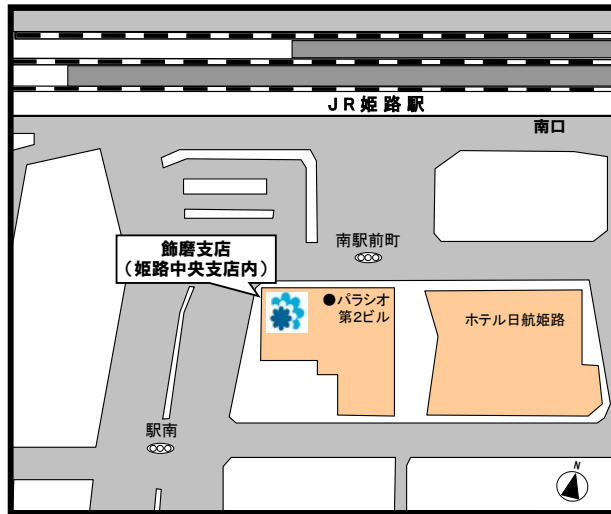

今般、店舗戦略の一環として、姫路市南部における当行店舗網の要に位置し人口・事業所が集積する当地域に、中小事業所との取引強化を主目的に飾磨支店を開設します。また、家島支店坊勢出張所につきましては、合理化・効率化のため母店の家島支店に統合することといたしました。

新設する「飾磨支店」につきましては、新店舗の建物の完成に先立って平成25年7月3日（水）、姫路中央支店内に当行では初の“店舗内店舗”として開設いたします。これにより、新店舗の建物完成前に「飾磨支店」勘定でのお取引が可能となり、お客さまの利便性向上を図ることができるものと考えております。なお、平成26年1月頃、山陽電鉄飾磨駅近隣に完成する新店舗に移転する予定ですが、詳細が確定次第改めてご案内申し上げます。

みなと銀行は、県下最大規模の店舗ネットワークを持つ金融機関として、地域のお客さまのお役に立てるよう、今後とも更なるサービス向上に努めてまいります。

【概要】

1. 飾磨支店の新設

(1) 当初開設時（姫路中央支店内に店舗内店舗として開設）

店舗名	みなと銀行 飾磨支店
所在地	姫路市南駅前町 100（当行姫路中央支店内） 電 話：079（288）3200
開設予定日	平成25年7月3日（水）
営業時間	窓 口 … 平日 9：00 ～ 15：00 A T M … 平日 8：00 ～ 19：00、土日祝 9：00 ～ 17：00
開設準備室	平成25年5月10日（金）、姫路中央支店内に設置（住所・電話は上記と同じ） 開設準備委員長 森山 典明

(2) 新店舗への移転時

店舗名	みなと銀行 飾磨支店
所在地	姫路市飾磨区恵美酒 147（横田ビル1・2階） （山陽電鉄飾磨駅西方約400m、飾磨工業高校東側）
開設予定日	平成26年1月（予定）

2. 家島支店坊勢出張所の統合

廃止する店舗	みなと銀行 家島支店坊勢出張所
統合店（業務継承店）	みなと銀行 家島支店
統合後の所在地	姫路市家島町真浦 2140
統合実施日	平成25年7月29日（月）

【所在地図】

1. 飾磨支店の新設

(1) 当初開設時 (姫路中央支店内に、店舗内店舗として開設)

(2) 新店舗への移転時

2. 家島支店坊勢出張所の統合

【参考：現中期経営計画期間中（平成23年4月～現在まで）の取り組み状況】

○新規出店、既存店舗の建替・移転など

時期	店舗名	取組内容	所在地
平成23年4月	尼崎支店	新築移転	兵庫県尼崎市昭和通
平成23年4月	小野支店	新築移転	兵庫県小野市敷地町
平成24年4月	西明石支店	新築テナビルに移転	兵庫県明石市和坂
平成25年3月	明舞支店	新築テナビルに移転	兵庫県明石市松が丘
平成25年5月	みなとキャビン出張所	移動店舗新規出店	兵庫県神戸市中央区
平成25年5月予定	本山支店	新築建替	兵庫県神戸市東灘区
平成25年7月予定	飾磨支店	新規出店	兵庫県姫路市
平成25年7月予定	坊勢出張所	家島支店に統合	兵庫県姫路市家島町