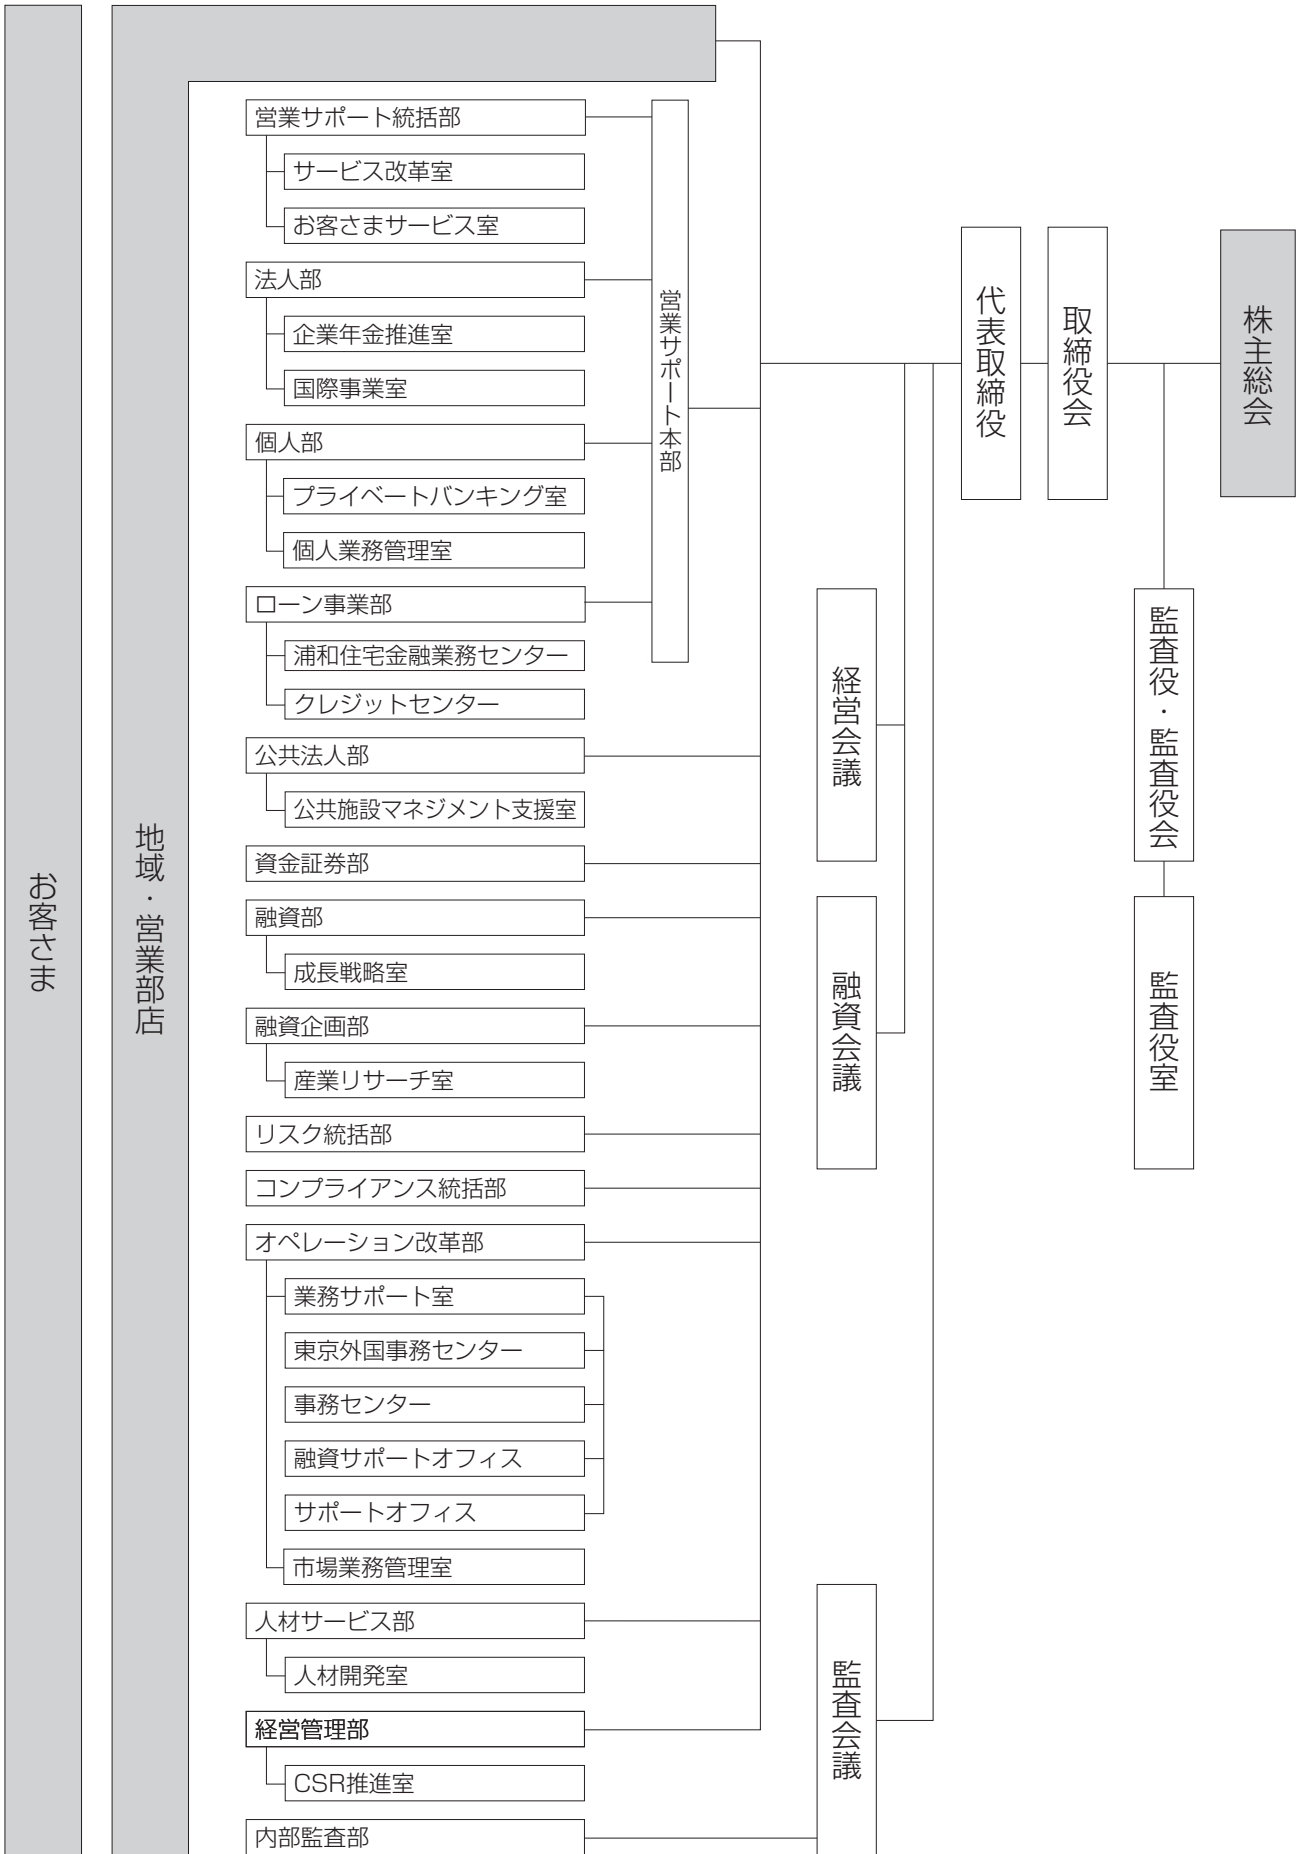

組織図

(2016年7月1日現在)

埼玉りそな銀行

財務・コーポレートデータセクション